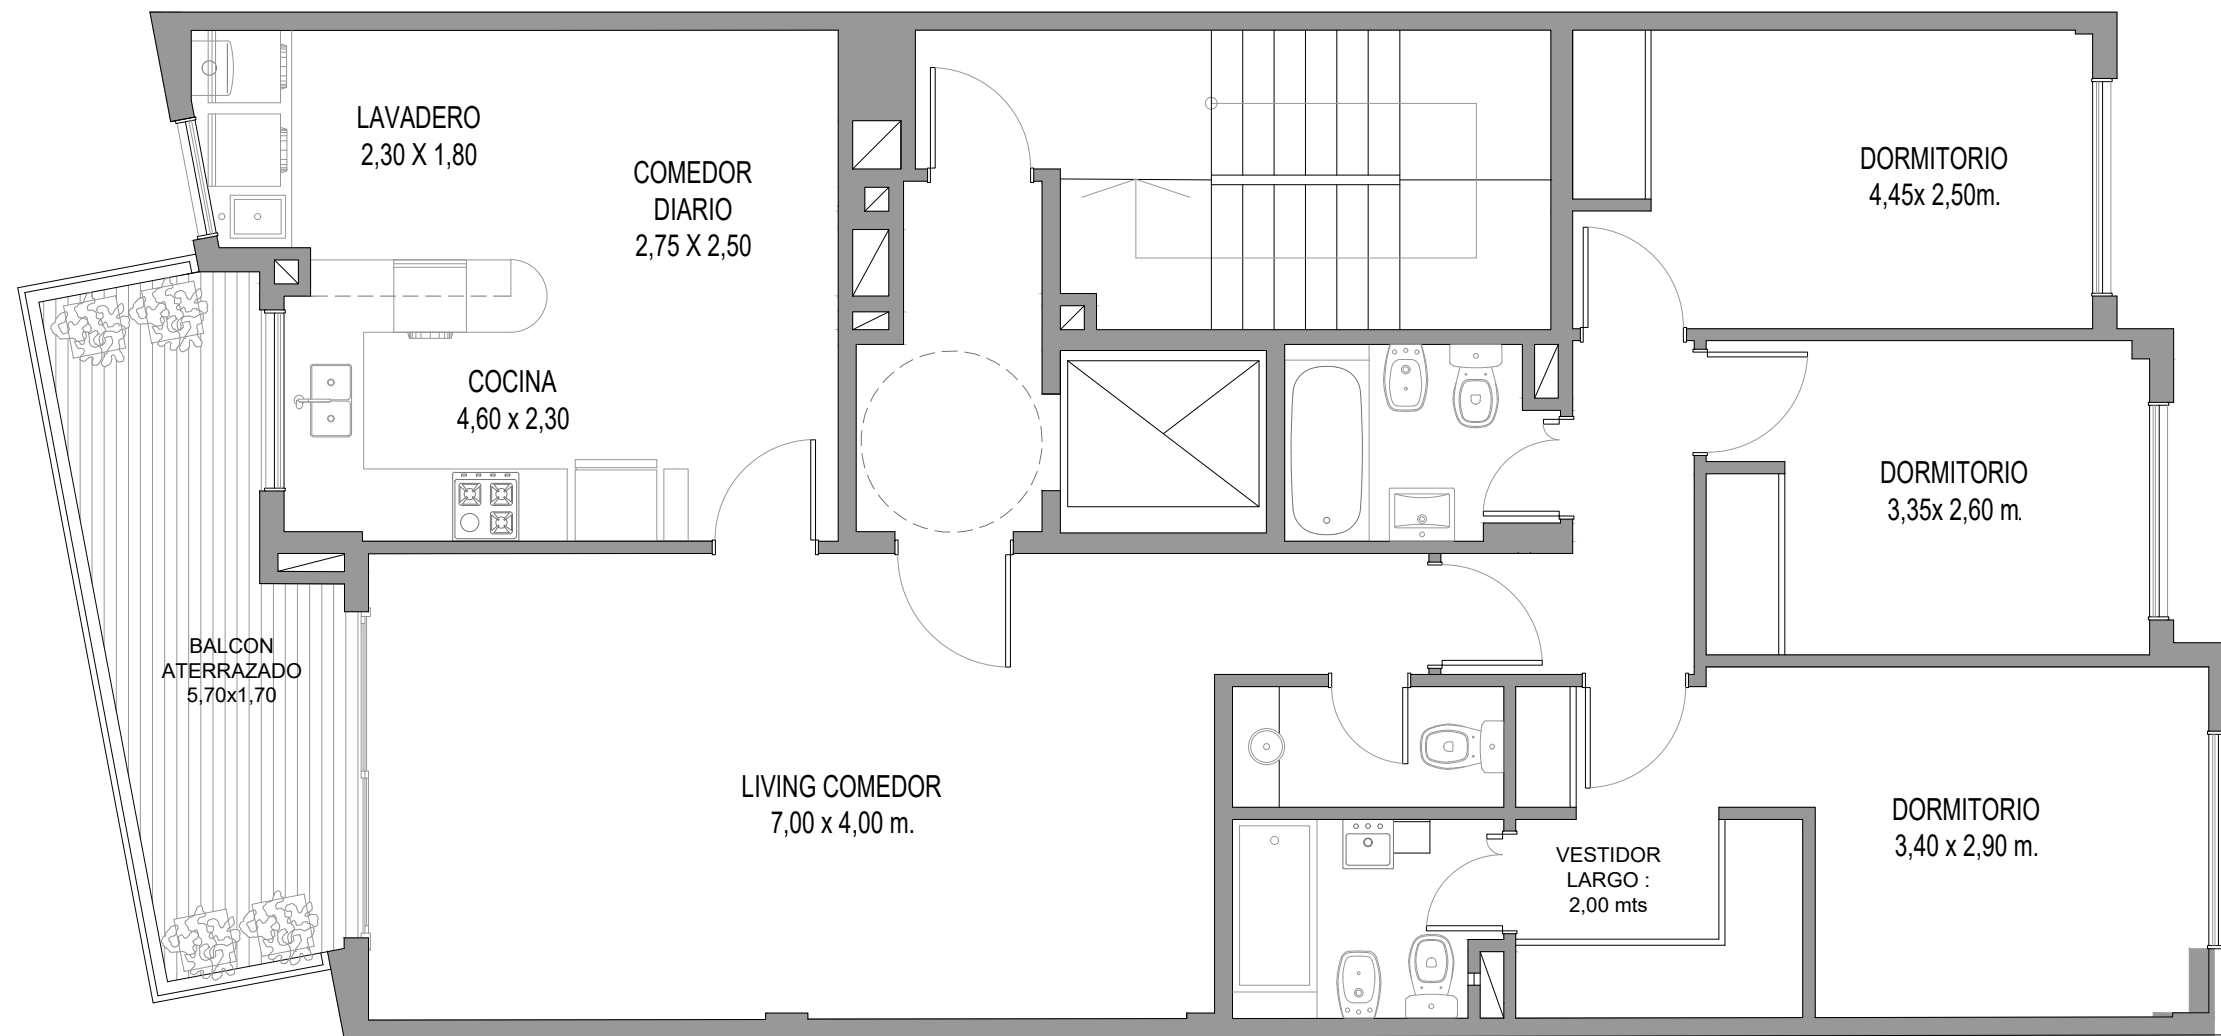

PLANTA BAJA

IMPORTANTE: LOS METROS AQUÍ ENUNCIADOS SON APROXIMADOS, LOS DEFINITIVOS SURGIRÁN DEL RESPECTIVO PLANO DE SUBDIVISIÓN.

BILLINGHURST 819 CABA

SUP. DEPTO: 110M2
 SUP. BALCON 10M2

PLANTA 1° a 4° PISO

IMPORTANTE: LOS METROS AQUÍ ENUNCIADOS SON APROXIMADOS, LOS DEFINITIVOS SURGIRÁN DEL RESPECTIVO PLANO DE SUBDIVISIÓN.

BILLINGHURST 819 CABA