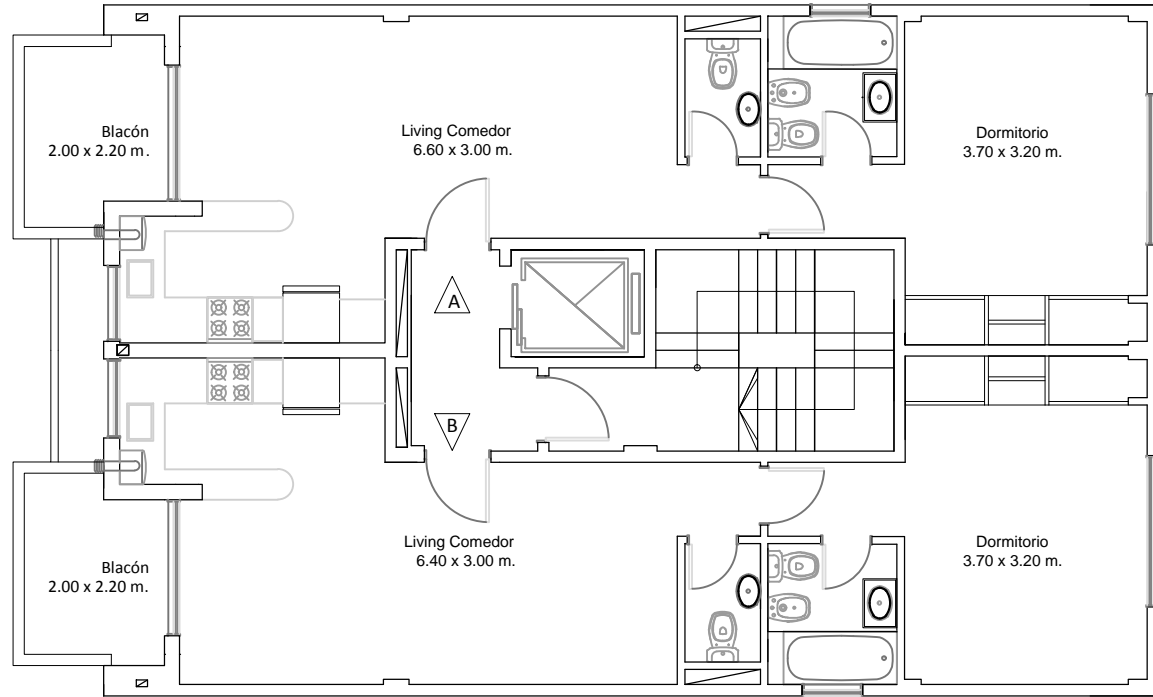

EDIFICIO

MACONDA VIII
LAVALLE 815 - QUILMES

PLANTA TIPO 1º A 4º