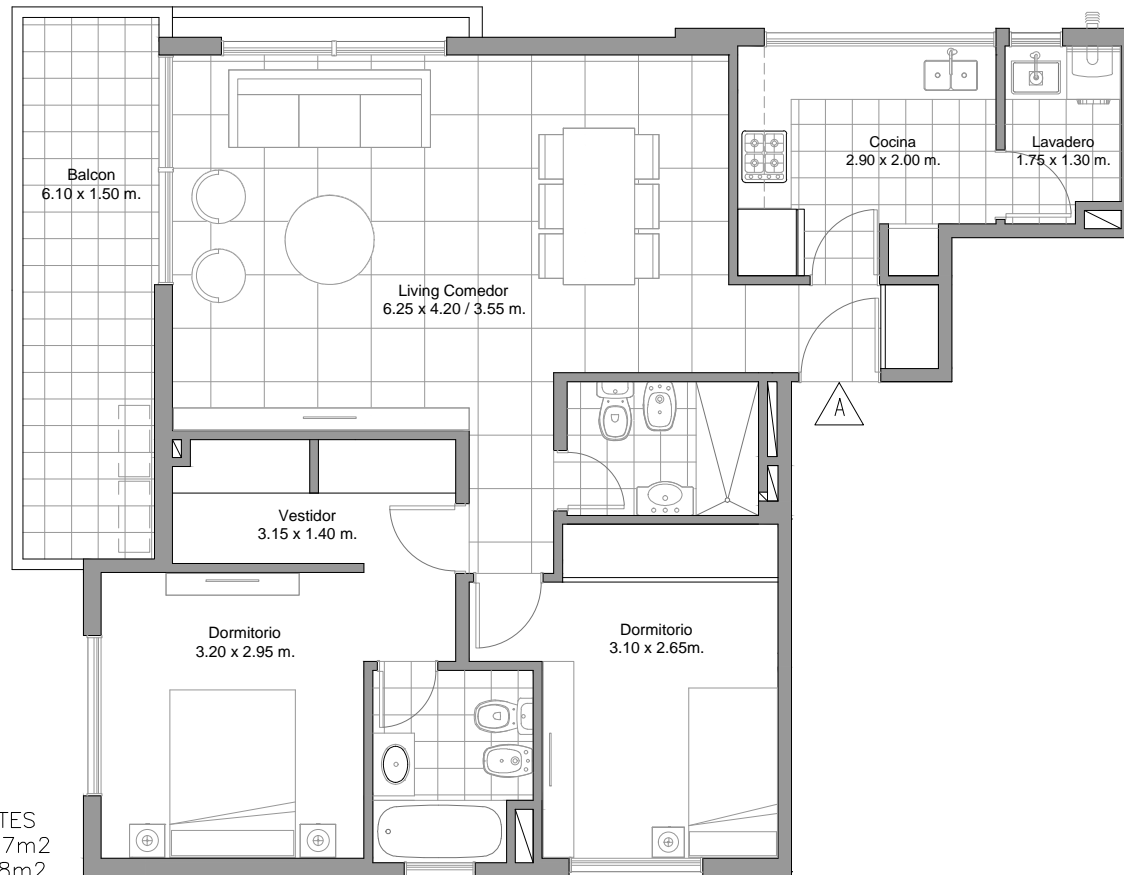

PLANTA AZOTEA

DEPARTAMENTO 3 AMBIENTES
SUPERFICIE CUBIERTA: 77m²
SUPERFICIE BALCONES: 8m²

H. Yrigoyen 978
Quilmes

PLANTA TIPO 1° a 11°
Departamento A