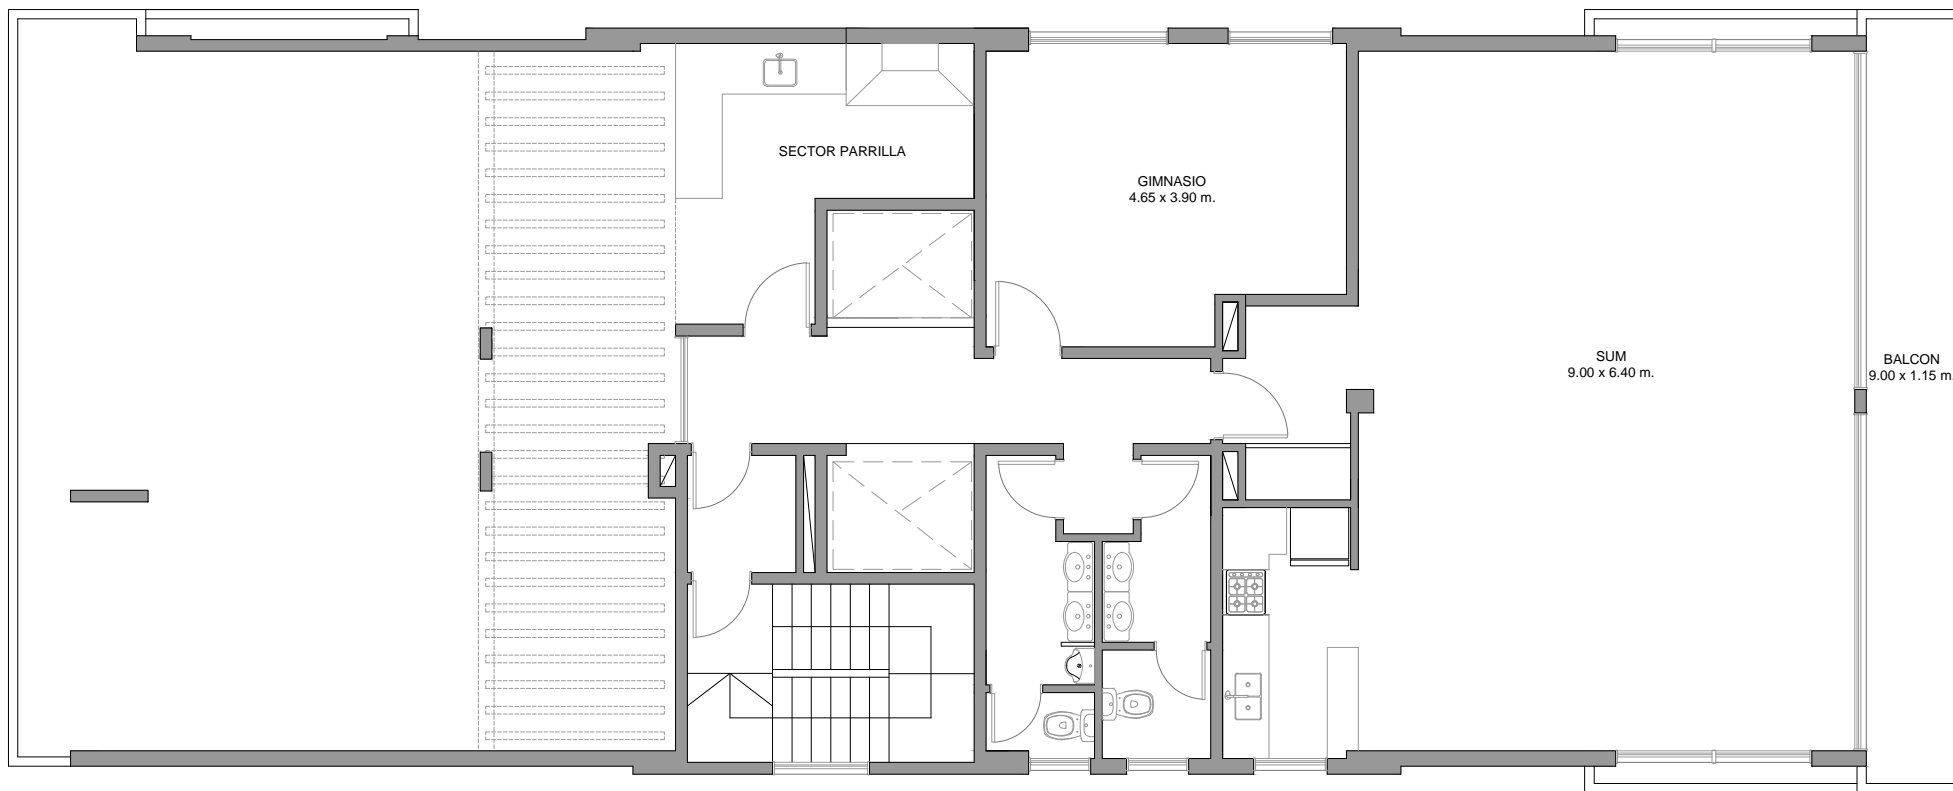

H. Yrigoyen 978
Quilmes

PLANTA 12°