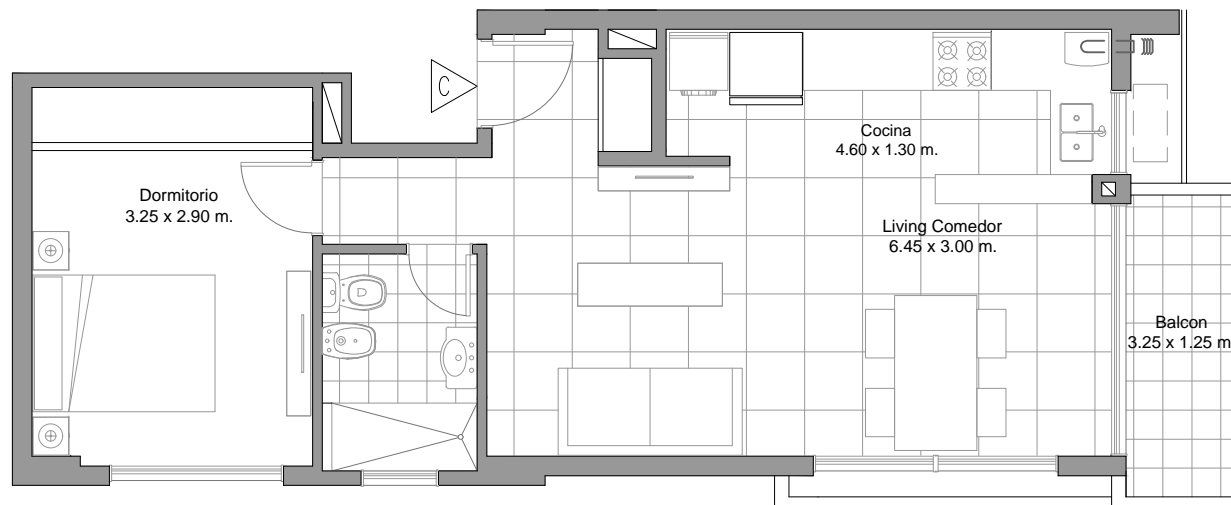

DEPARTAMENTO 3 AMBIENTES  
 SUPERFICIE CUBIERTA: 77m<sup>2</sup>  
 SUPERFICIE BALCONES: 8m<sup>2</sup>

H. Yrigoyen 978  
 Quilmes

PLANTA TIPO 1° a 11°  
 Departamento A

IMPORTANTE: LOS METROS AQUÍ  
 ENUNCIADOS SON APROXIMADOS, LOS  
 DEFINITIVOS SURTIRÁN DEL RESPECTIVO  
 PLANO DE SUBDIVISIÓN.

DEPARTAMENTO 2 AMBIENTES  
SUPERFICIE CUBIERTA: 47m<sup>2</sup>  
SUPERFICIE BALCONES: 3.5m<sup>2</sup>

H. Yrigoyen 978  
Quilmes

PLANTA TIPO 1° a 11°  
Departamento B

IMPORTANTE: LOS METROS AQUÍ  
ENUNCIADOS SON APROXIMADOS, LOS  
DEFINITIVOS SURGIRÁN DEL RESPECTIVO  
PLANO DE SUBDIVISIÓN.

1 M

DEPARTAMENTO 2 AMBIENTES  
 SUPERFICIE CUBIERTA: 47m<sup>2</sup>  
 SUPERFICIE BALCONES: 3.5m<sup>2</sup>

H. Yrigoyen 978  
 Quilmes

PLANTA TIPO 1° a 11°  
 Departamento C

IMPORTANTE: LOS METROS AQUÍ  
 ENUNCIADOS SON APROXIMADOS, LOS  
 DEFINITIVOS SURGIRÁN DEL RESPECTIVO  
 PLANO DE SUBDIVISIÓN.