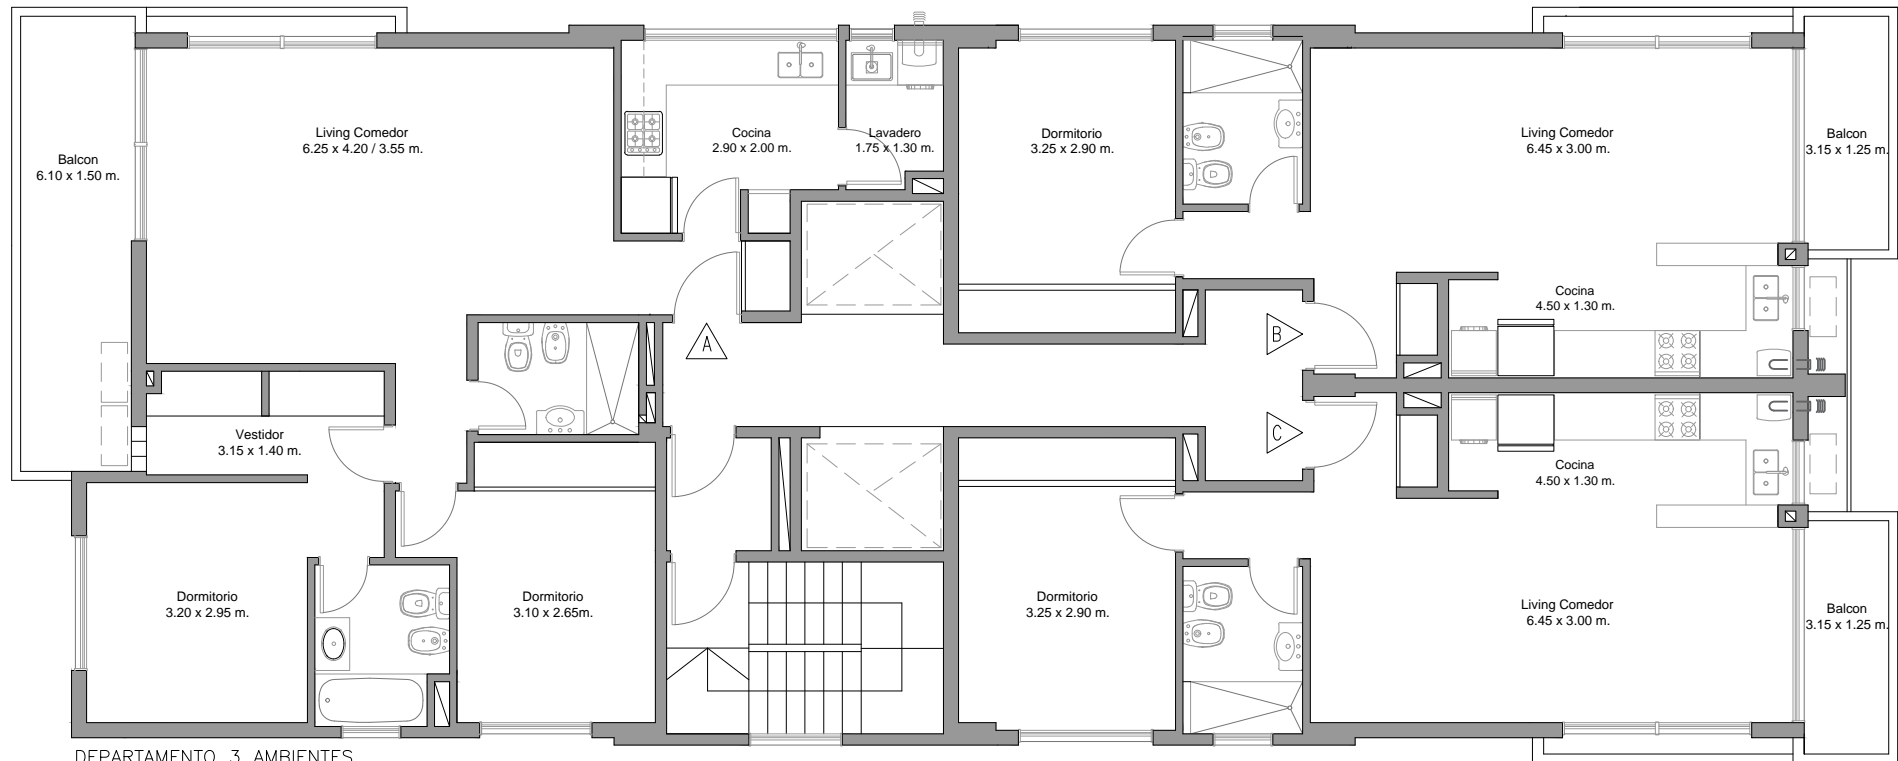

DEPARTAMENTO 2 AMBIENTES
SUPERFICIE CUBIERTA: 47m²
SUPERFICIE BALCONES: 3.5m²

DEPARTAMENTO 3 AMBIENTES
SUPERFICIE CUBIERTA: 77m²
SUPERFICIE BALCONES: 8m²

DEPARTAMENTO 2 AMBIENTES
SUPERFICIE CUBIERTA: 47m²
SUPERFICIE BALCONES: 3.5m²

H. Yrigoyen 978
Quilmes

PLANTA TIPO 1° a 11°