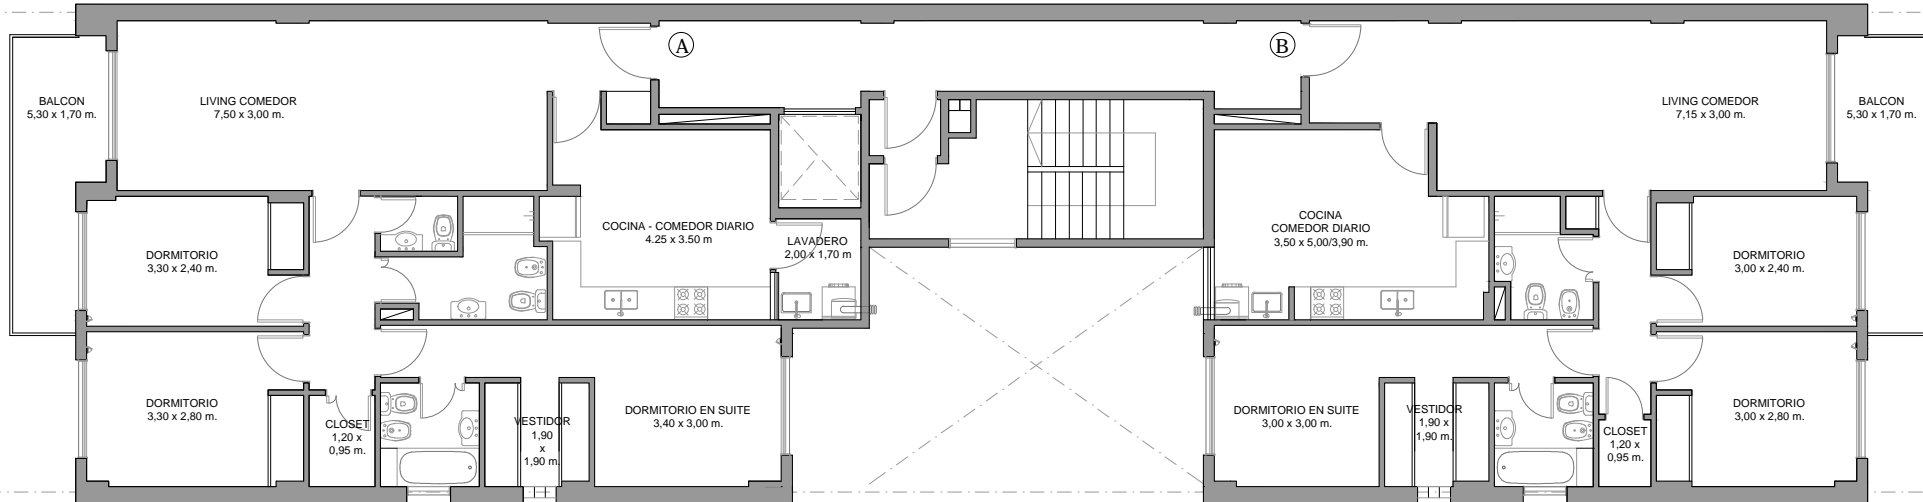

Superficie
Cubierta 108 m²
Balcon 8 m²

Superficie
Cubierta 100 m²
Balcon 8 m²

Av. Gaona 1360
C.A.B.A

PLANTA TIPO
PISO 1° a 7°