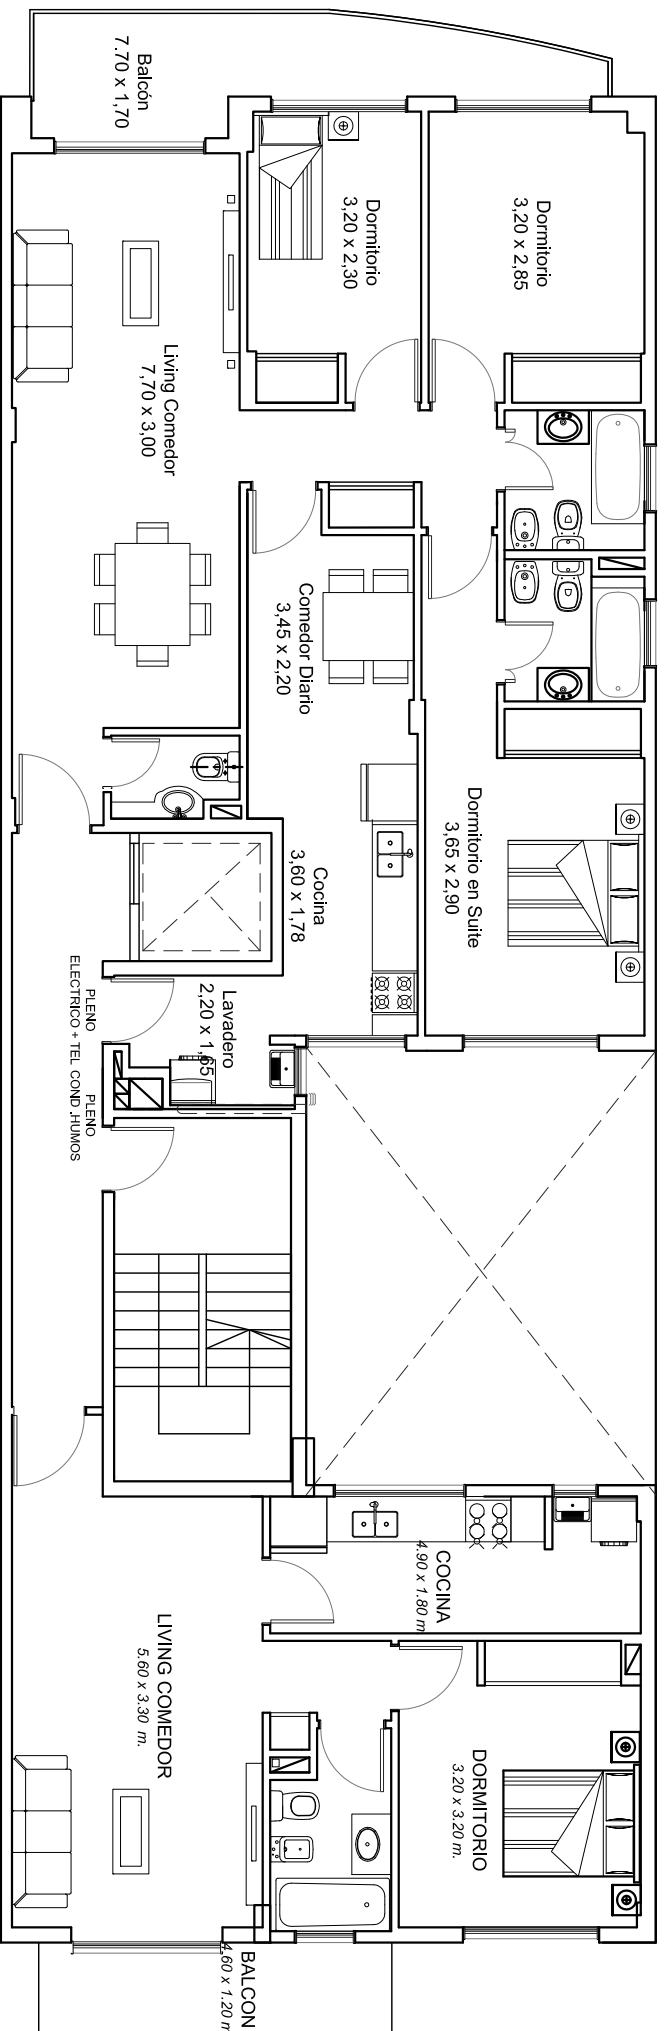

Superficie Cubierta 100 m²
Balcón 9 m²

Superficie Cubierta 54 m²
Balcón 5,70 m²

PLANTA TIPO 2º AL 7º

EDIFICIO:
YATAY 1173